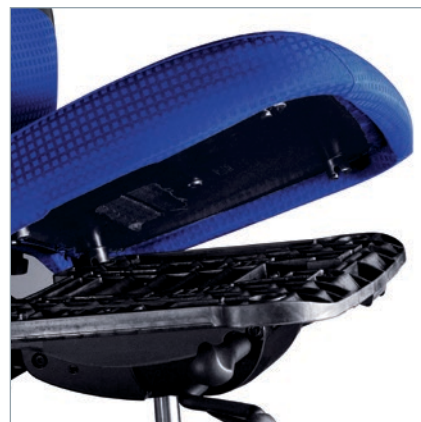

Werkzeugfreier Wechsel durch Polster-Clip-System.
Zonder gereedschappen te verwisselen, door het Polster-Clip-Systeem.