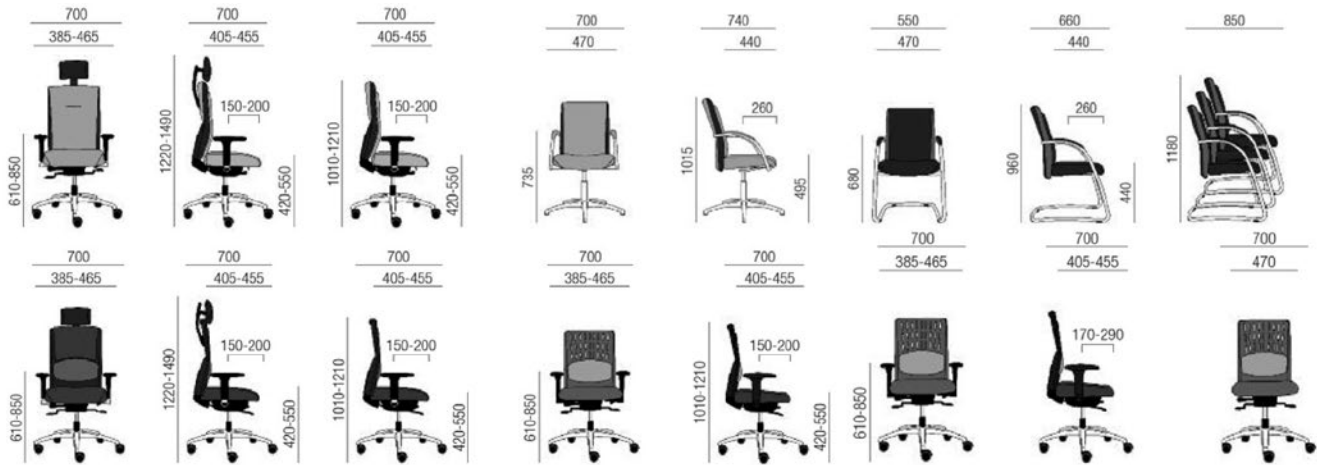

Technische Daten / Technische gegevens

	Höhe Hoogte	Dicke Dikte	Breite Breedte	Tiefe Diepte	Qualität Kwaliteit	Gewicht Gewicht
Drehsessel mit ALU-Fußkreuz (ohne Armlehnen) Bureaustoel met gepolijst ALU voetenkruis (zonder armleggers)	1010 - 1210 mm	-	700 mm	-	-	17,5 kg
mit Kopfstütze / met hoofdsteun	1220 - 1490 mm	-	-	-	-	18,3 kg
Materialinfo für ECO-Steuer (FR) / Materiaal informatie voor ECO-Steuer (FR)						Kunststoff/Kunststof > 50%
Rückenlehne / Rugleuning	570 - 620 mm**	-	460 mm	-	30 kg/m³ -	-
KÖHL-Bandscheiben-Stütze (KBS®) / KÖHL-Lenden-Steun (KBS®)	190 - 240 mm**	-	300 mm	0 - 30 mm	-	-
mit Kopfstütze* / met hoofdsteun*	650 - 920 mm**	-	-	-	-	0,80 kg
Polster / Stoffering	160 mm	60 mm	260 mm	-	-	-
Sitz / Zitting	420 - 550 mm	80 mm	470 mm	470 mm	60 kg/m³	-
Gleitschiebesitz / Schuifzitting	-	-	-	405 - 455 mm	-	-

	Höhe Hoogte	Dicke Dikte	Breite Breedte	Tiefe Diepte	Funktion Functie	Gewicht Gewicht
Armlehnen / Armleuningen						
MF Multifunktions-Armlehnen AL 30 MF-Multifunktionele-Armleggers AL 30	200 - 300 mm**	-	425 - 475 mm	100 - 155 mm***	-	+ 1,90 kg
3D Armlehnen AL 10 / 3D-Armleggers AL 10	200 - 300 mm**	-	400 - 500 mm	110 - 165 mm***	-	+ 1,80 kg
Armauflagen / Armpads						
MF Multifunktions-Armlehnen AL 30 MF-Multifunktionele-Armleggers AL 30	-	32 mm	110 mm	255 mm***	30° je Seite / beide richtingen	-
3D Armlehnen AL 10 / 3D-Armleuningen AL 10	-	25 mm	90 mm	250 mm***	-	-
Multifunktions-Synchron-Mechanik Multifunktioneel-Synchroon-Mechaniek						
Sitzneigung / Zitneig	-	-	-	-	bis / tot - 4°	-
Gleitschiebesitz / Schuifzitting	-	-	-	50 mm	-	-
Rückenneigung / Rugneig	-	-	-	-	bis / tot 118°	-
Gewichtsanpassung / Tegendruk	-	-	-	-	50 - 120 kg	-
Fußkreuz / Voetenkruis						
Aluminium / Aluminium gepolijst	-	-	-	-	-	-
Kunststoff PA / Polyamide PA	-	-	-	-	-	- 0,50 kg

	Höhe Hoogte	Dicke Dikte	Breite Breedte	Tiefe Diepte	Qualität Kwaliteit	Gewicht Gewicht
Konferenzsessel / Conferentiestoel						
Schwinger / Conferentie-Sledeframe	960 mm	-	550 mm	660 mm	-	13,0 kg
Materialinfo für ECO-Steuer (FR) / Materiaal informatie voor ECO-Steuer (FR)						Kunststoff/Kunststof > 50%
Drehsessel auf Gleitern / Bureaustoel met glijders	1015 mm	-	700 mm	740 mm	-	15,2 kg
Materialinfo für ECO-Steuer (FR) / Materiaal informatie voor ECO-Steuer (FR)						Metall / Metalen > 50%
Rückenlehne / Rugleuning	550 mm**	35 mm	460 mm	-	30 kg/m³	-
Sitz / Zitting	450 mm	35 mm	470 mm	450 mm	60 kg/m³	-
Armlehnen / Armleuningen	240 mm**	5 mm	470 mm	260 mm	-	-

* Optional / Optioneel

** Zur Sitzfläche / Afstand tot zitting

*** Abstützpunkt zur Sitzvorderkante / Afstand tot voorkant van de zitting