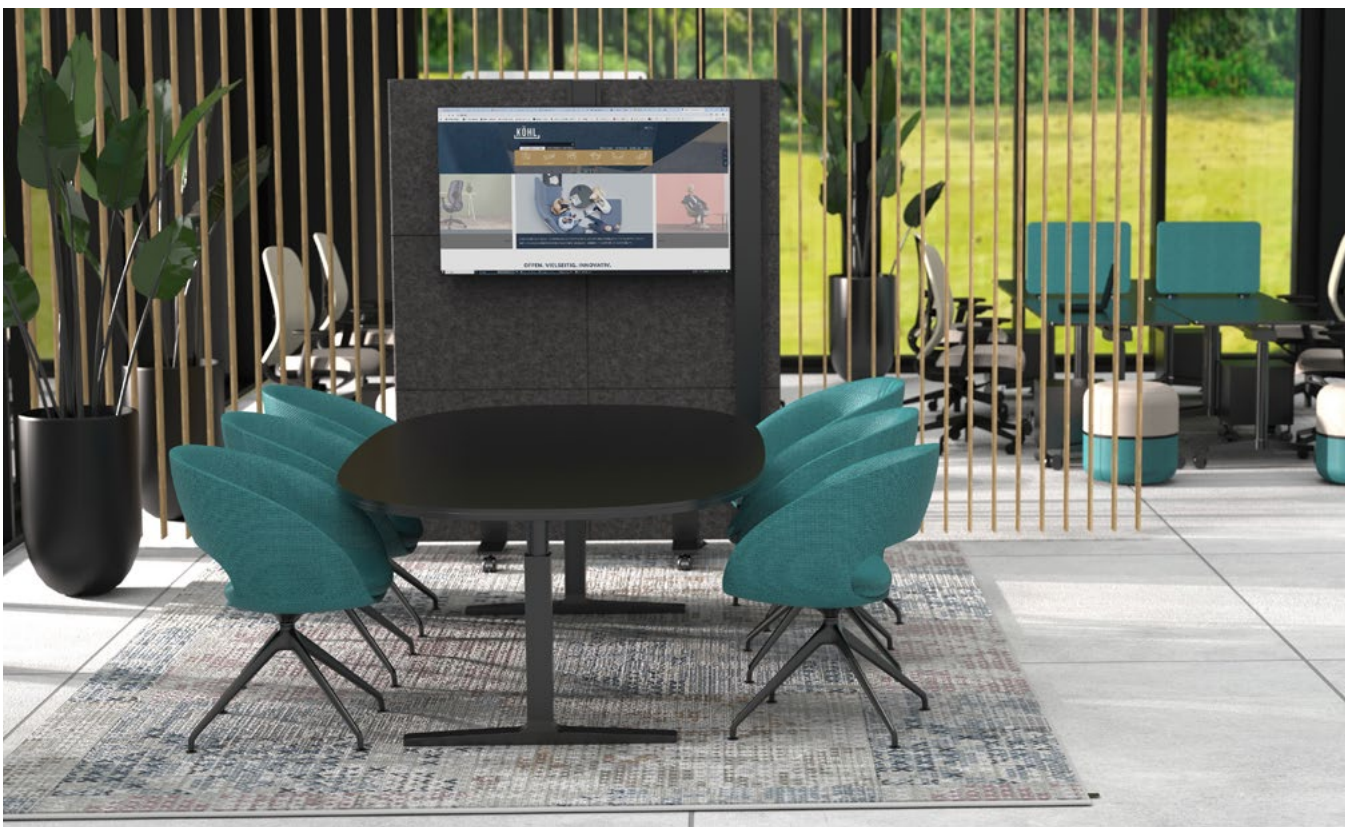

KARISMA CHAIR - VARIANTEN

DER KONFERENZSTUHL FÜR STILVOLLE GEMÜTLICHKEIT

GESTELLE:

PCON ANWENDUNG

KÖHL stellt Ihnen Planungsdaten in den gängigen Formaten in der **pCon.box** kostenlos zur Verfügung. Für anspruchsvollere Planungen empfehlen wir den **pCon.planner**.

Mit diesem Tool erstellen Sie einfach und intuitiv realistische Raumplanungen. Die dort bereitgestellten DWG-Daten können Sie auch in Ihre individuellen CAD Anwendungen importieren.