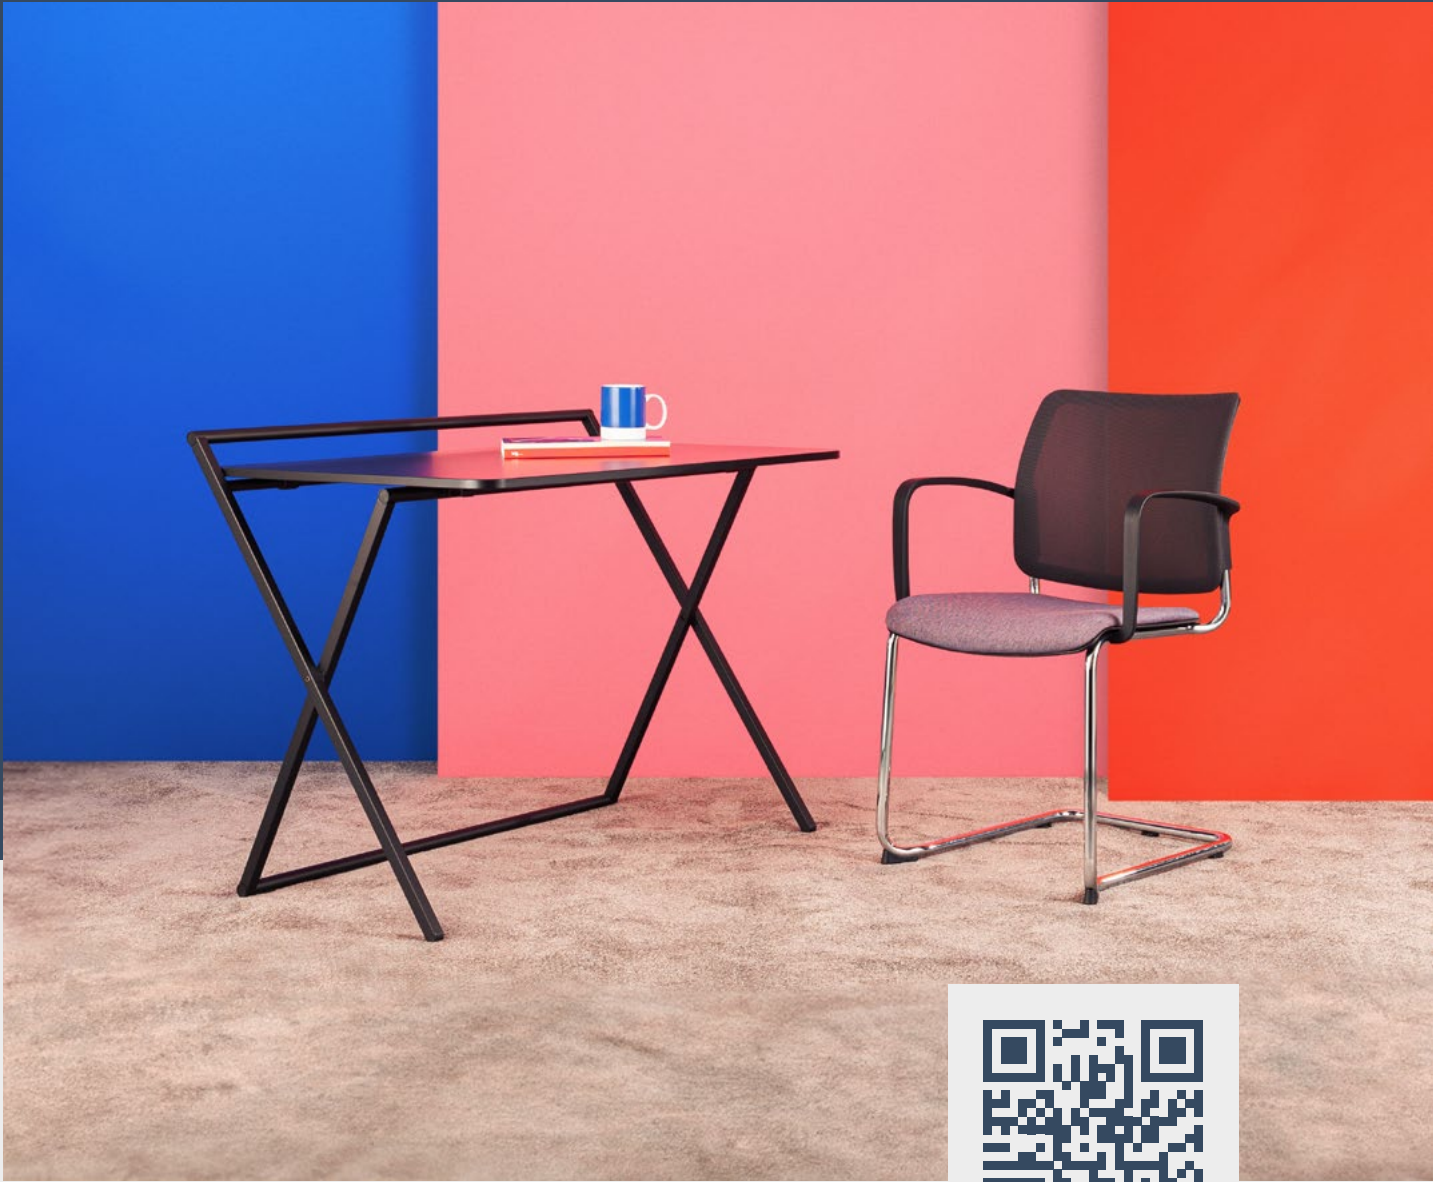

CONSITO

DIE VIELFÄLTIGE SERIE FÜR BÜROS, KONFERENZ-
UND SEMINARRÄUME

www.koehl.com